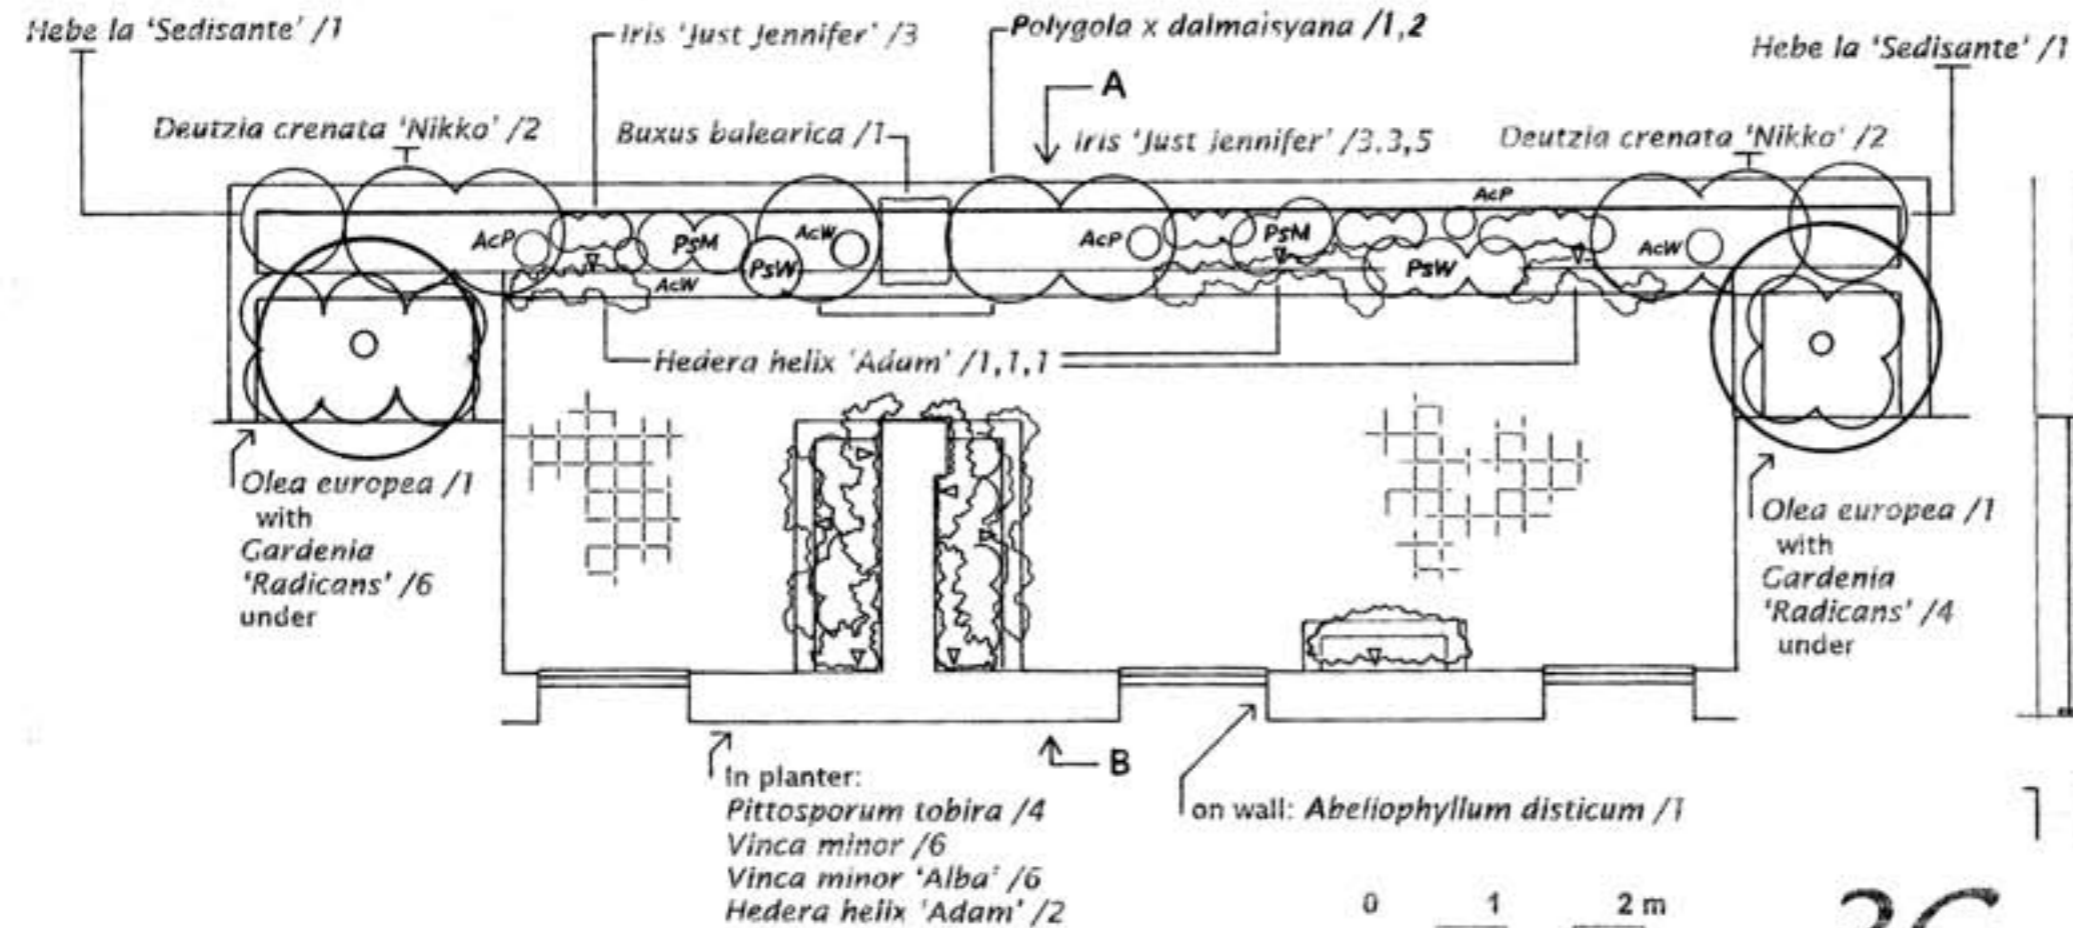

PLANTING FOR A ROOF TERRACE WITH SEA VIEW, GENOA

Main planting: abbreviations:

Petunia surfinia (white) /1,3
Petunia surfinia (magenta) /2,2

Aubreteita x cultorum (purple) /1,1,1
Aubreteita x cultorum (white) /1,1,1